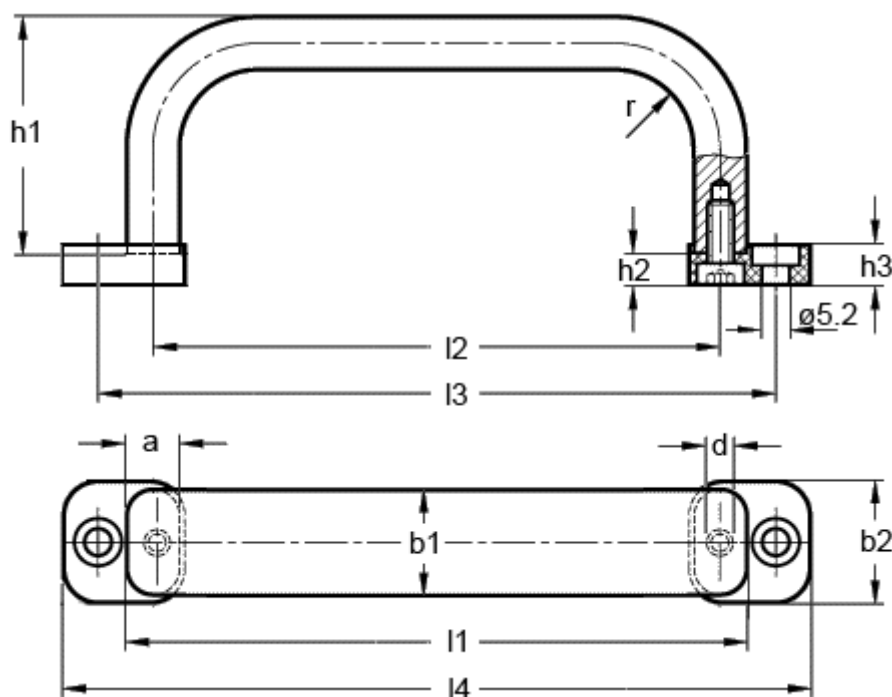

Varenummer: 2018320170

Beskrivelse: Bøjlegreb GN 668-20-170-B-SW

## Mål

$a = 10$	$l_2 = 160$
$b_1 = 20$	$l_3 = 181$
$b_2 = 23$	$l_4 = 193$
$d = M5$	$r = 15$
$h_1 = 45$	
$h_2 = 6$	
$h_3 = 7.5$	
$l_1 = 170$	